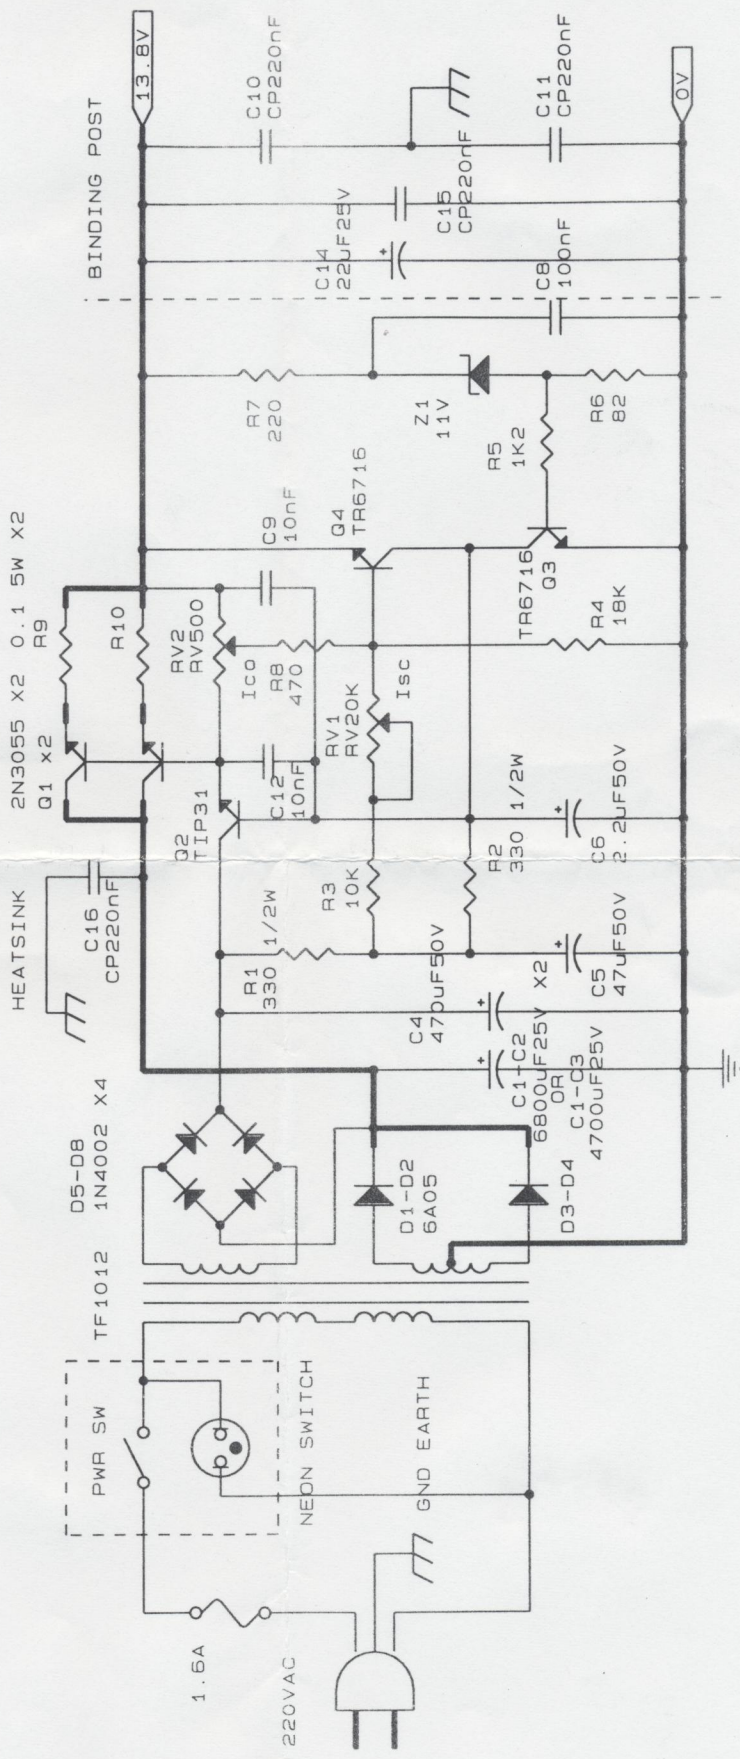

HAM-MASTER®

CBS-1012

Stabilisiertes Netzgerät