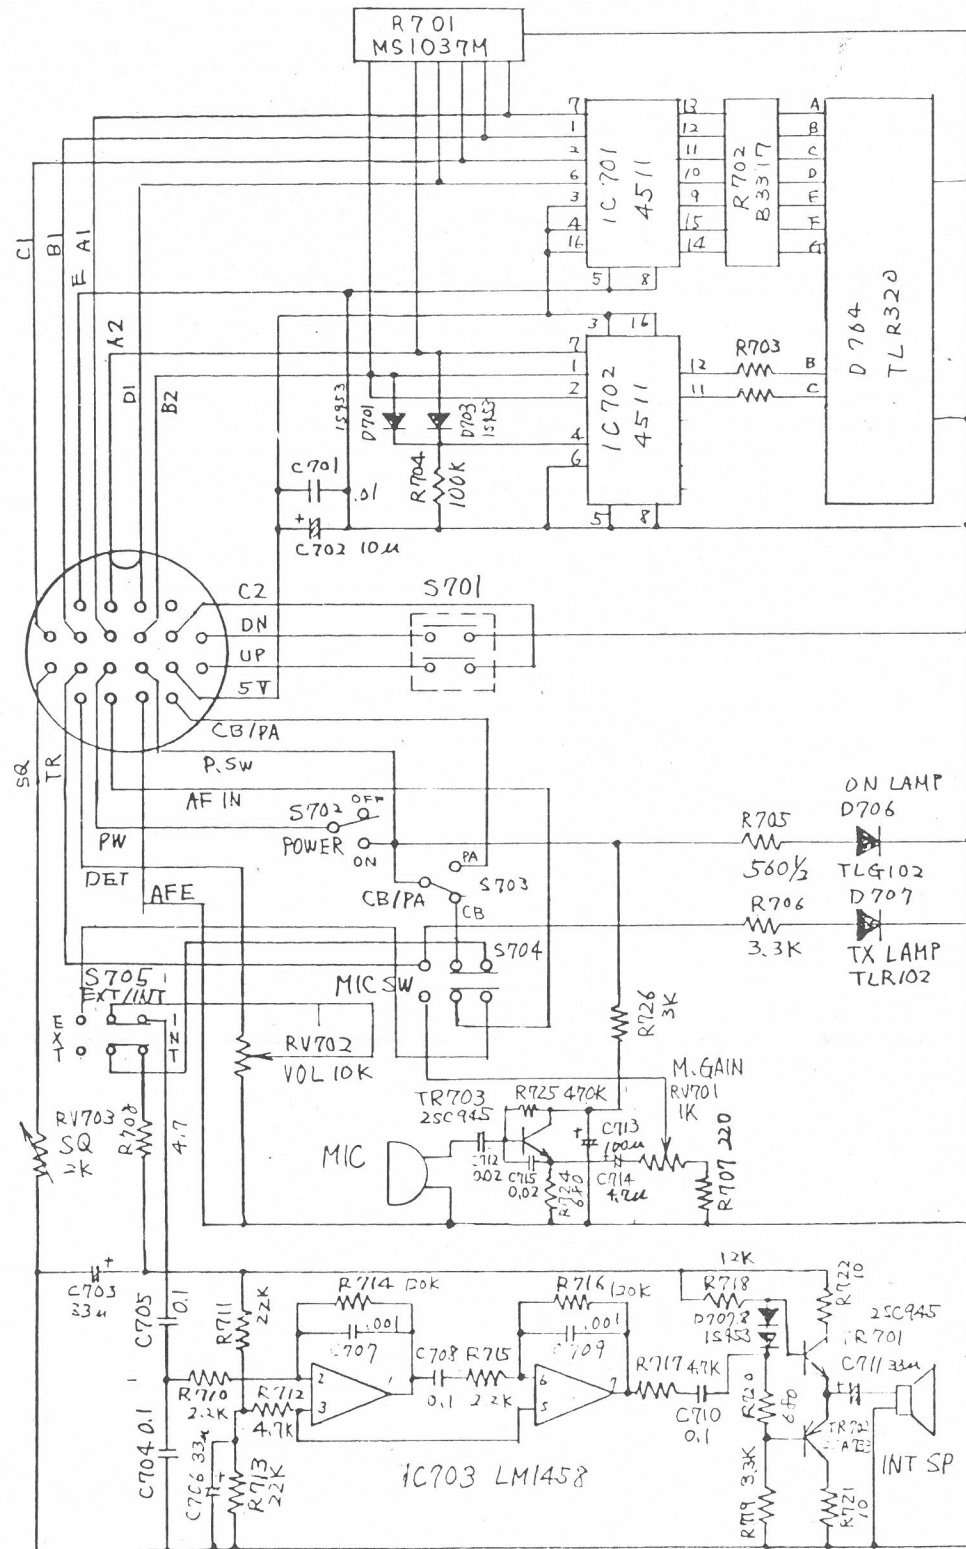

KE-7070 HANDSET SCHEMATIC

780614
781003

*Abgabe
Schaltplan*
Jetzt sofort ab Lager lieferbar!!!

Kirchner Elektronik · Postfach 54 45 · D-6800 Mannheim

Import · Export · Transit

ACHTUNG Sonderkonditionen zur Einführung unseres neuen CB-Funkgerätes KE 7070

PIN NUMBERS ARE IDENTICAL
TO THE PREVIOUS 24 PIN
CONNECTOR