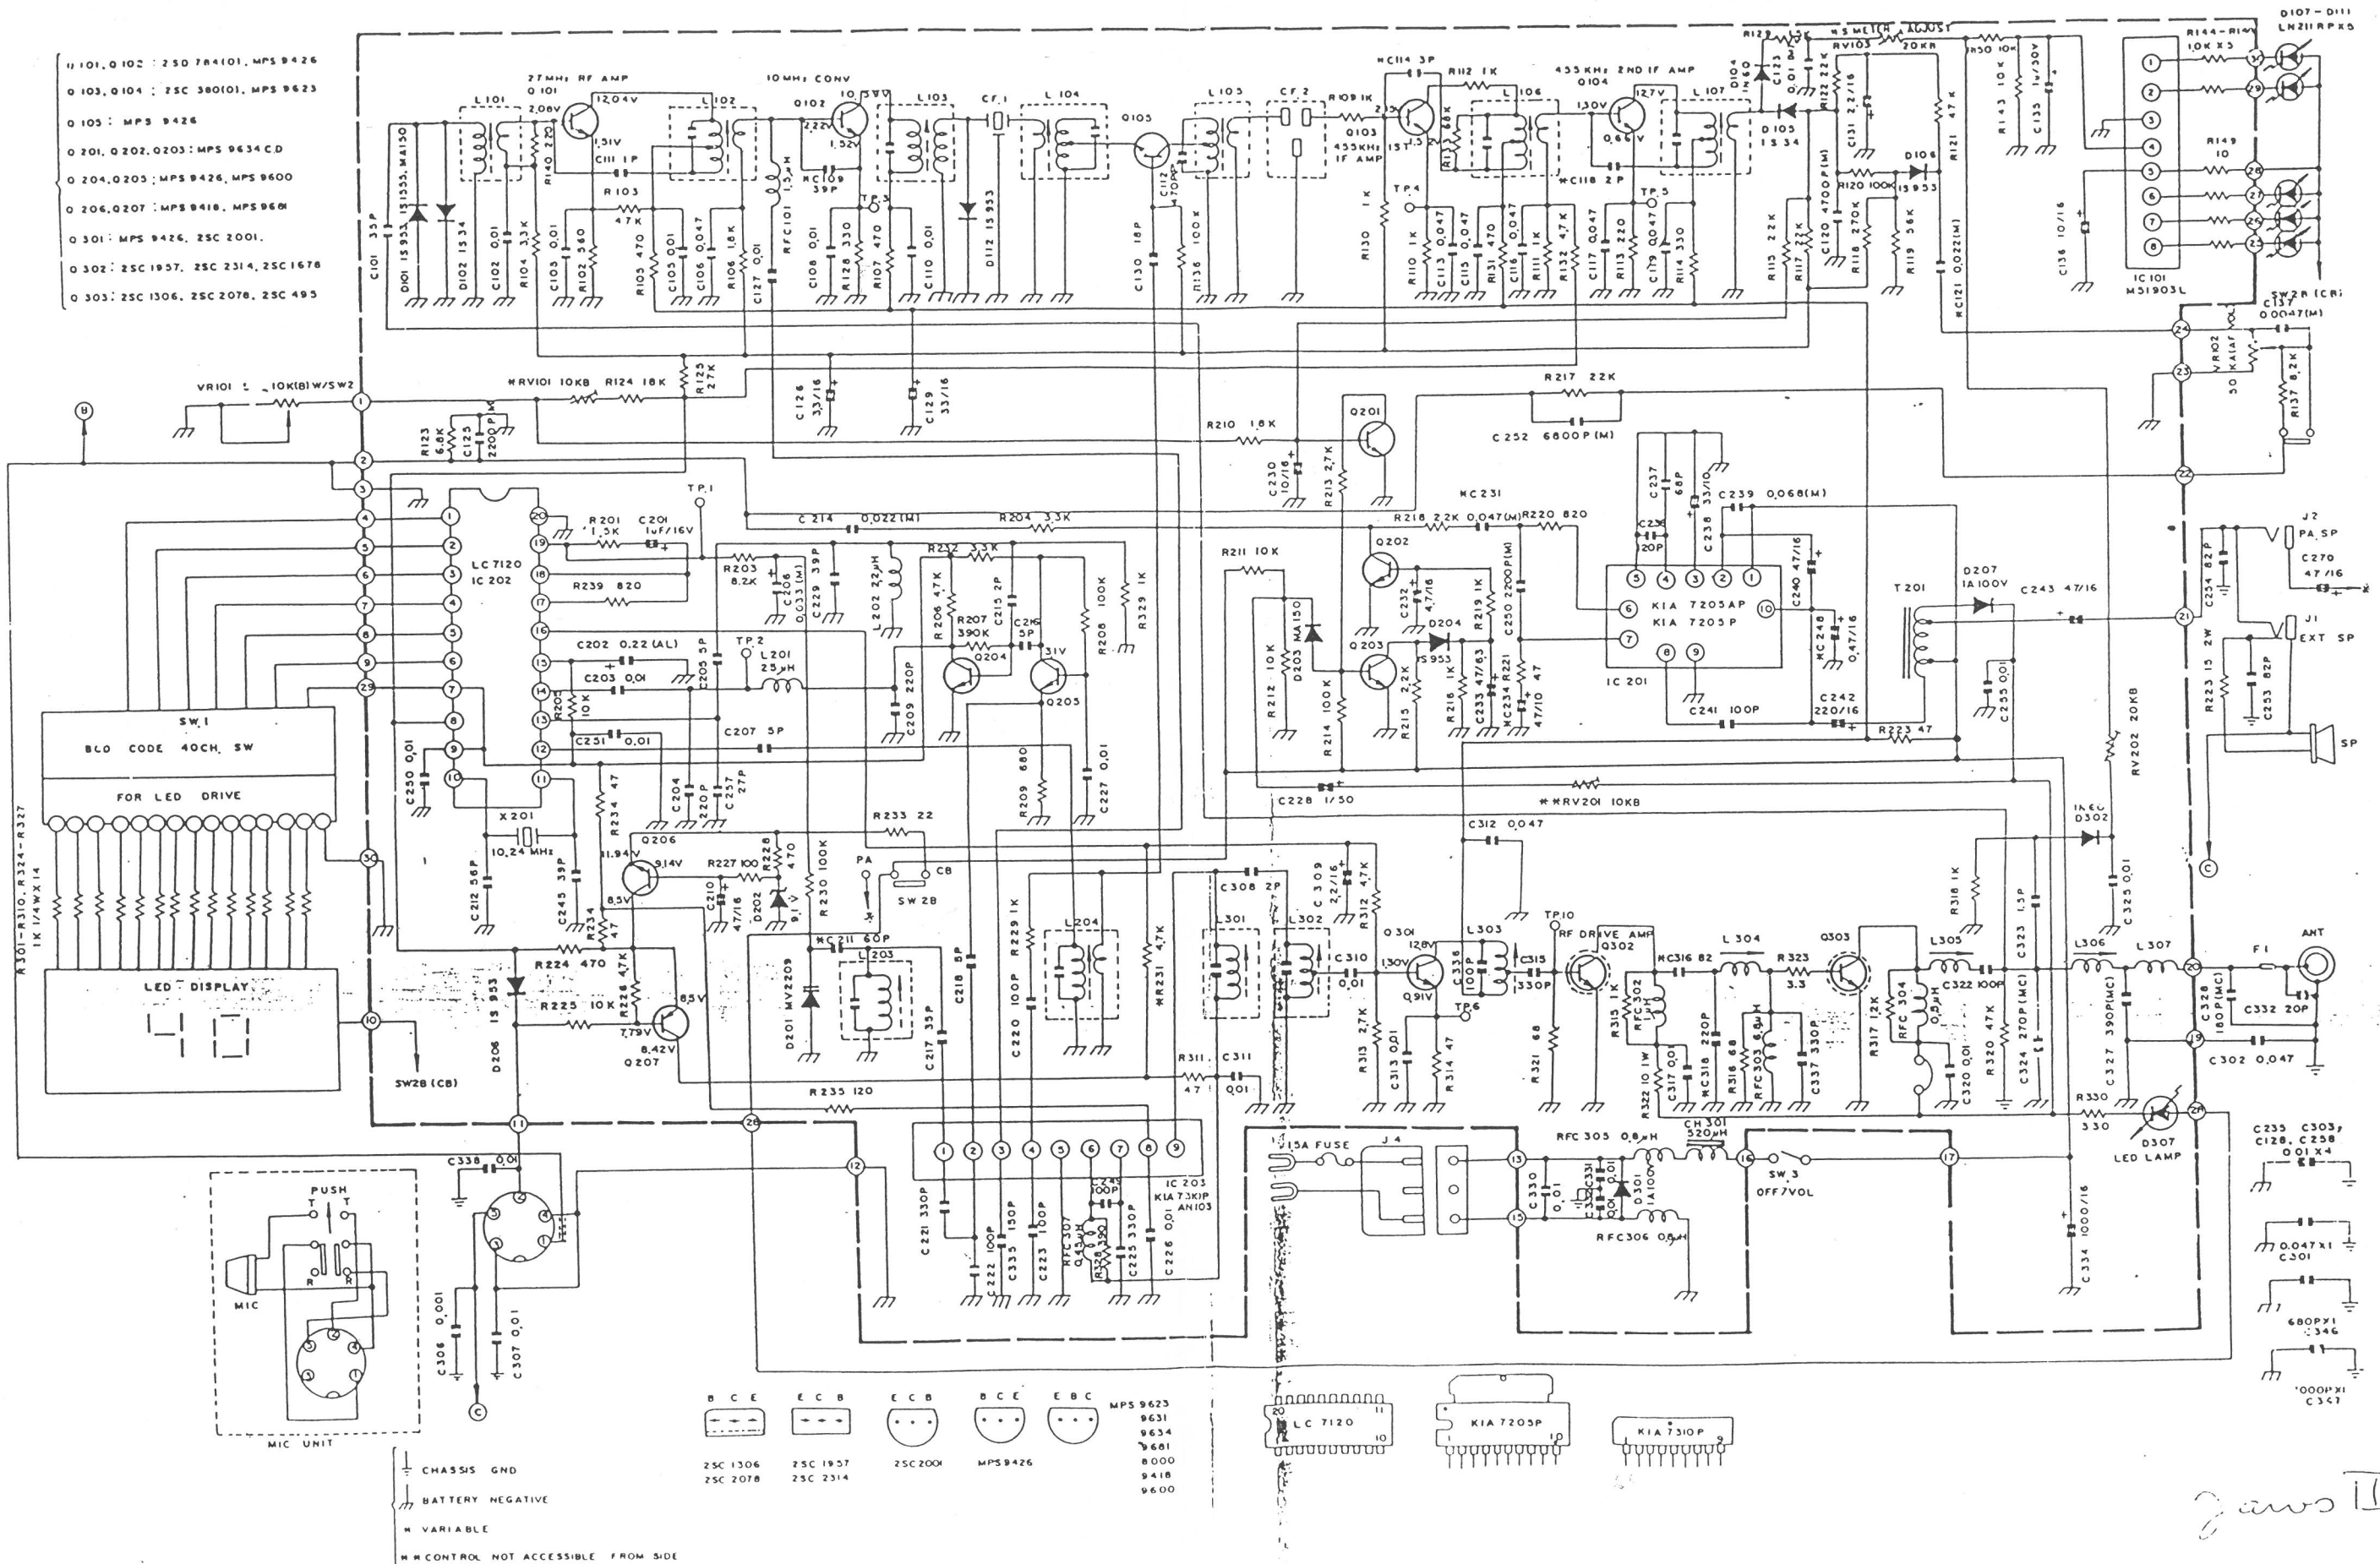

- Q 101, Q 102 : 2SD 784(01), MPS 9426
- Q 103, Q 104 : 2SC 380(01), MPS 9623
- Q 105 : MPS 9426
- Q 201, Q 202, Q 203 : MPS 9634 C D
- Q 204, Q 205 : MPS 9426, MPS 9600
- Q 206, Q 207 : MPS 9418, MPS 9600
- Q 301 : MPS 9426, 2SC 2001
- Q 302 : 2SC 1957, 2SC 2314, 2SC 1678
- Q 303 : 2SC 1306, 2SC 2078, 2SC 495

CHASSIS GND
 BATTERY NEGATIVE
 V VARIABLE
 * CONTROL NOT ACCESSIBLE FROM SIDE

zawo II

SCHEMATIC DIAGRAM