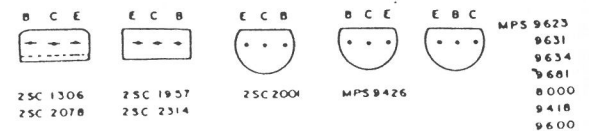

- Q 101, Q 102 : 2SD 784(01), MPS 9426
- Q 103, Q 104 : 2SC 380(01), MPS 9623
- Q 105 : MPS 9426
- Q 201, Q 202, Q 203 : MPS 9634 C D
- Q 204, Q 205 : MPS 9426, MPS 9600
- Q 206, Q 207 : MPS 9418, MPS 9600
- Q 301 : MPS 9426, 2SC 2001
- Q 302 : 2SC 1957, 2SC 2314, 2SC 1678
- Q 303 : 2SC 1306, 2SC 2078, 2SC 495

CHASSIS GND
 BATTERY NEGATIVE
 V VARIABLE
 * CONTROL NOT ACCESSIBLE FROM SIDE

zawo II

SCHEMATIC DIAGRAM